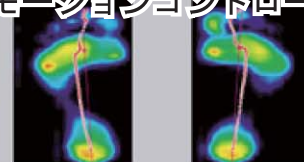

株式会社ドリーム・ジーピー 社員一同

三次元足型自動計測機にプラスα

モーションコントロールセンター

歩くことは、科学です。

だから皆さんの足の形、重心、歩行動作、これらを記録して、最適な状態で、気持ちよく歩いてほしい。そんな思いのシステムです。

足型計測

歩行、
走行動画

計測数値だけではなく、お客様の歩行状態までフォロー。顧客管理も行い、お客様との継続的なお付き合いに最適。

顧客情報

顧客管理の機能にプラスして

1. 三次元での足形状
2. 圧力分布 重心移動
3. 歩行動作記録

3つの状態を比較して、継続的に管理しています。これがモーションコントロールセンター (MCC) です

春はお別れと出会いの季節です。そんなときには・・・あなたの笑顔をハンコにしてプレゼントするのはいかがですか?? かおはんを大好きな人にプレゼント!!

かおはん

『みんなの笑顔がコミュニケーションを育てる』

これが「かおはん」の考える商品コンセプトです。

「かおはん」という商品を通して
たくさんの方に笑顔のプレゼントをご提供します。

- 従来、表現が難しかった顔写真のデータをそのままスタンプにできます。
- ゴム印では表現できない印刷並みの高画質が可能になりました。
- 浸透印タイプですのでスタンプ台も不要です。(1度の補充で約100回押せます。)
- 製版の必要が無くリーズナブルな価格です。

インクは左の3色からお好きな色を選んでいただけます。